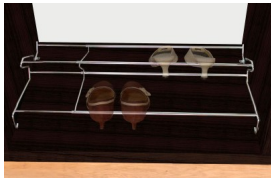

Zapatero Jabali 61601

Zapatero Jabali

ZAPATERO SUELO ADAPTABLE JABALI SERIE CLASICA 61601

Calificación: Sin calificación

Precio

Precio de venta 28,80 €

3-4 Días
★★★★★

[Haga una pregunta sobre este producto](#)

Descripción

Zapatero adaptable en anchura (entre 58 y 100) que aprovecha todo el fondo del armario. Tiene dos compartimentos que proporcionan espacio para colocar el calzado a lo largo de dos filas. Se fija al armario por medio de dos escuadras