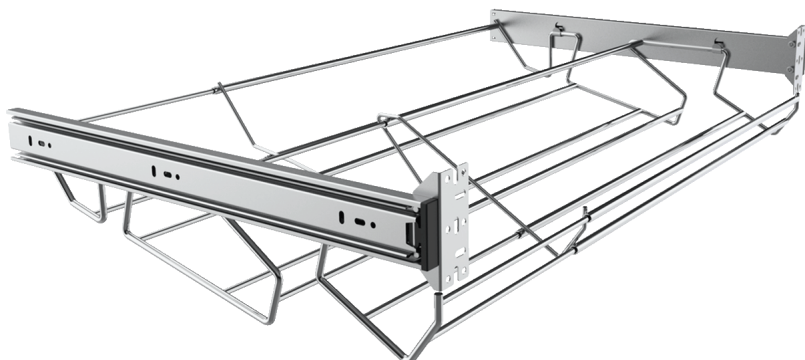

Zapatero Lobo 64121

Zapatero Lobo 64121 75-120

ZAPATERO EXTRAIBLE ADAPTABLE ENTRE 80 Y 140 CM PARA FRENTE LOBO SERIE CLASICA 64121

Calificación: Sin calificación

Precio

Precio de venta 62,61 €

3-4 Días
★★★★★

[Haga una pregunta sobre este producto](#)

Descripción

Zapatero adaptable para un ancho entre 80 Y 140 cm que a su vez es extraible y esta preparado para adaptarle un frontal, a modo de cajón, lo que hace que se pueda separar de las prendas, formando cajones

- 43 fondo x 11 alto x 80-140 ancho
- 2,100 Kg