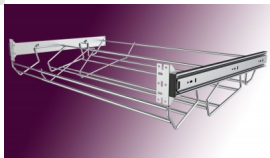

Zapatero Lobo 64121

Zapatero Lobo 64121 75-120

ZAPATERO EXTRAIBLE ADAPTABLE ENTRE 80 Y 140 CM PARA FRENTE LOBO SERIE CLASICA 64121

Calificación: Sin calificación

Precio

Precio de venta 62,61 €

3-4 Días
★★★★★

[Haga una pregunta sobre este producto](#)

Descripción

Zapatero adaptable para un ancho entre 80 Y 140 cm que a su vez es extraible y esta preparado para adaptarle un frontal, a modo de cajón, lo que hace que se pueda separar de las prendas, formando cajones